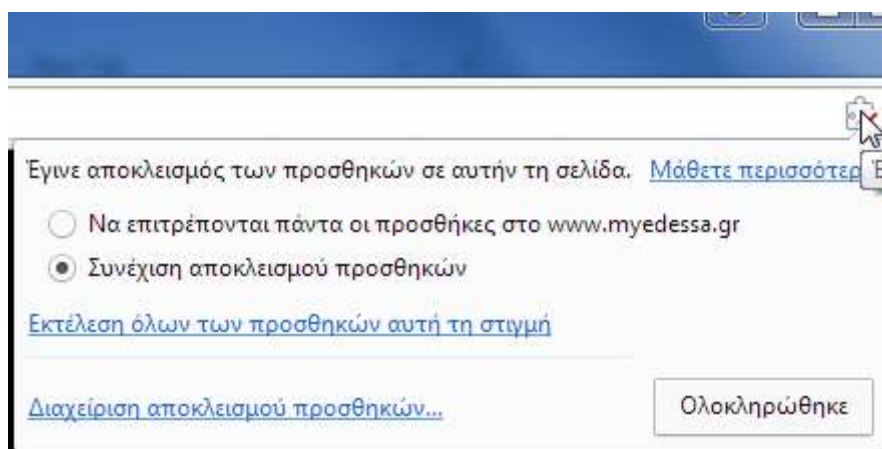

Οδηγίες εκτέλεσης του παιχνιδιού σε φυλλομετρητή ιστοσελίδας Google Chrome.

1^ο Βήμα: Από την παρακάτω σελίδα <http://unity3d.com/webplayer> κατεβάστε το unity web player .

Αφού κατέβει το αρχείο στις Λήψεις σας, εκτελέστε το αρχείο UnityWebPlayer.exe και ακολουθήστε τις οδηγίες στην οθόνη ώσπου να εγκατασταθεί το plugin.

2° Βήμα: Την πρώτη φορά που θα επιχειρήσετε να φορτώσετε το παιχνίδι θα εμφανιστεί μία εικόνα παρόμοια με την παρακάτω:

Κάνετε κλικ στο εικονίδιο με το κόκκινο χ και θα εμφανιστεί ο παρακάτω διάλογος:

Επιλέξτε "Να επιτρέπονται πάντα οι προσθήκες στο www.myedessa.gr" και πατήστε στο κουμπί "Ολοκληρώθηκε"